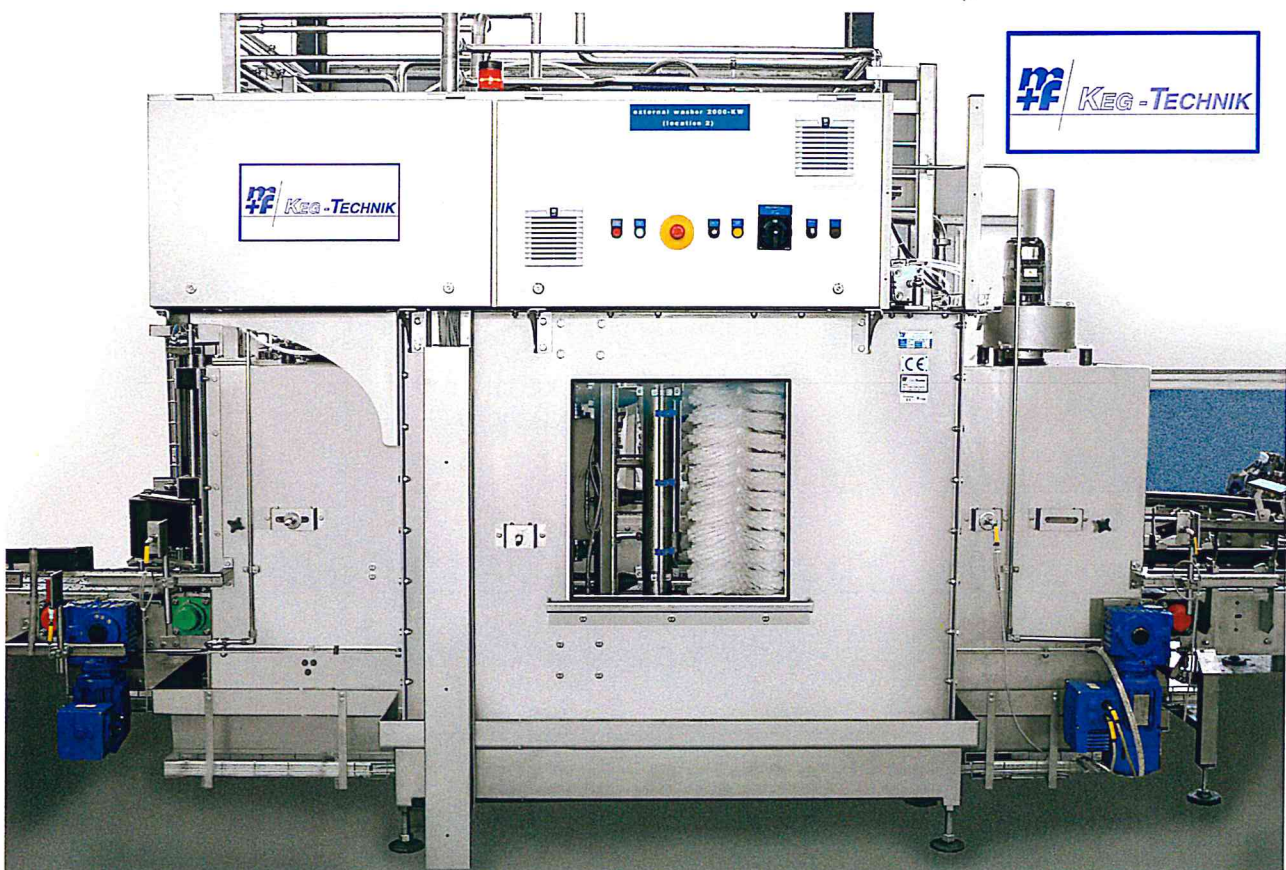

KEG-Außenwascher KEG-external washer

AW 1150-H

AW 1300-K

AW 2000-K-W

KEG-Außenwascher

KEG-external washer

Kettenbahn mit Hochdruckdüsen

Driven chain conveyor with high pressure jets

Leistung: bis zu 600 KEG/h

Capacity: up to 600 KEG/h

Kettenbahn mit
Drehstation und Bürste

Driven chain conveyor with
turning station and brush

Leistung: bis zu 240 KEG/h

Capacity: up to 240 KEG/h

Kettenbahn mit
Drehwalze und Bürsten

Driven chain conveyor with
high speed turning station and brushes

Leistung: bis zu 480 KEG/h

Capacity: up to 480 KEG/h

We keep your KEGs clean

- quality made in Germany -