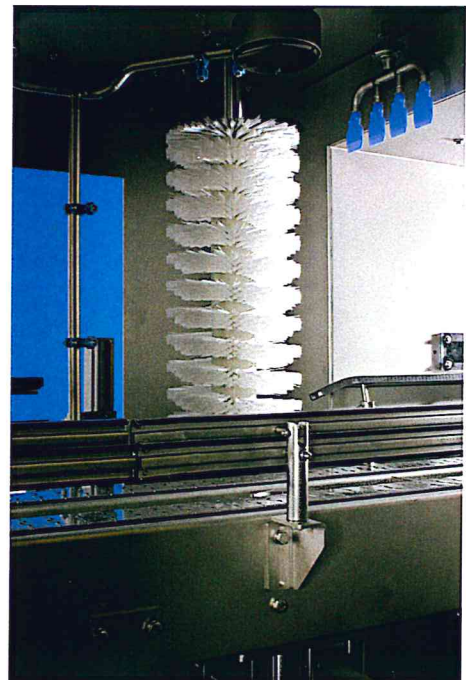

Leistung: bis zu 600 KEG/h

Capacity: up to 600 KEG/h

Kettenbahn mit
Drehstation und Bürste

Driven chain conveyor with
turning station and brush

Leistung: bis zu 240 KEG/h

Capacity: up to 240 KEG/h

Kettenbahn mit
Drehwalze und Bürsten

Driven chain conveyor with
high speed turning station and brushes

Leistung: bis zu 480 KEG/h

Capacity: up to 480 KEG/h

We keep your KEGs clean

- quality made in Germany -