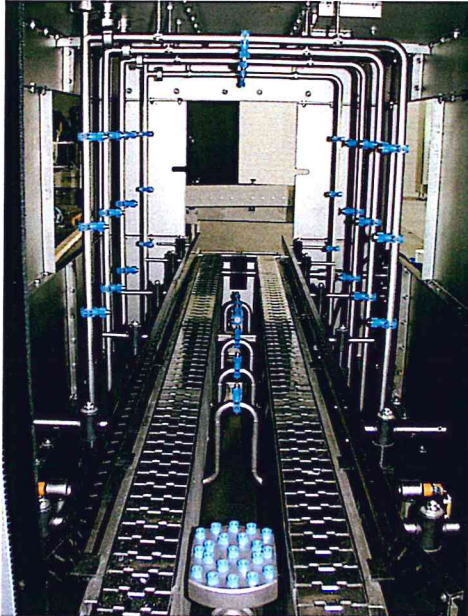

KEG-Außenwascher KEG-external washer

AW 1150-H

AW 1300-K

AW 2000-K-W

KEG-Außenwascher

KEG-external washer

Kettenbahn mit Hochdruckdüsen

Driven chain conveyor with high pressure jets

Leistung: bis zu 600 KEG/h

Capacity: up to 600 KEG/h

Kettenbahn mit
Drehstation und Bürste

Driven chain conveyor with
turning station and brush

Leistung: bis zu 240 KEG/h

Capacity: up to 240 KEG/h

Kettenbahn mit
Drehwalze und Bürsten

Driven chain conveyor with
high speed turning station and brushes

Leistung: bis zu 480 KEG/h

Capacity: up to 480 KEG/h

We keep your KEGs clean

- quality made in Germany -